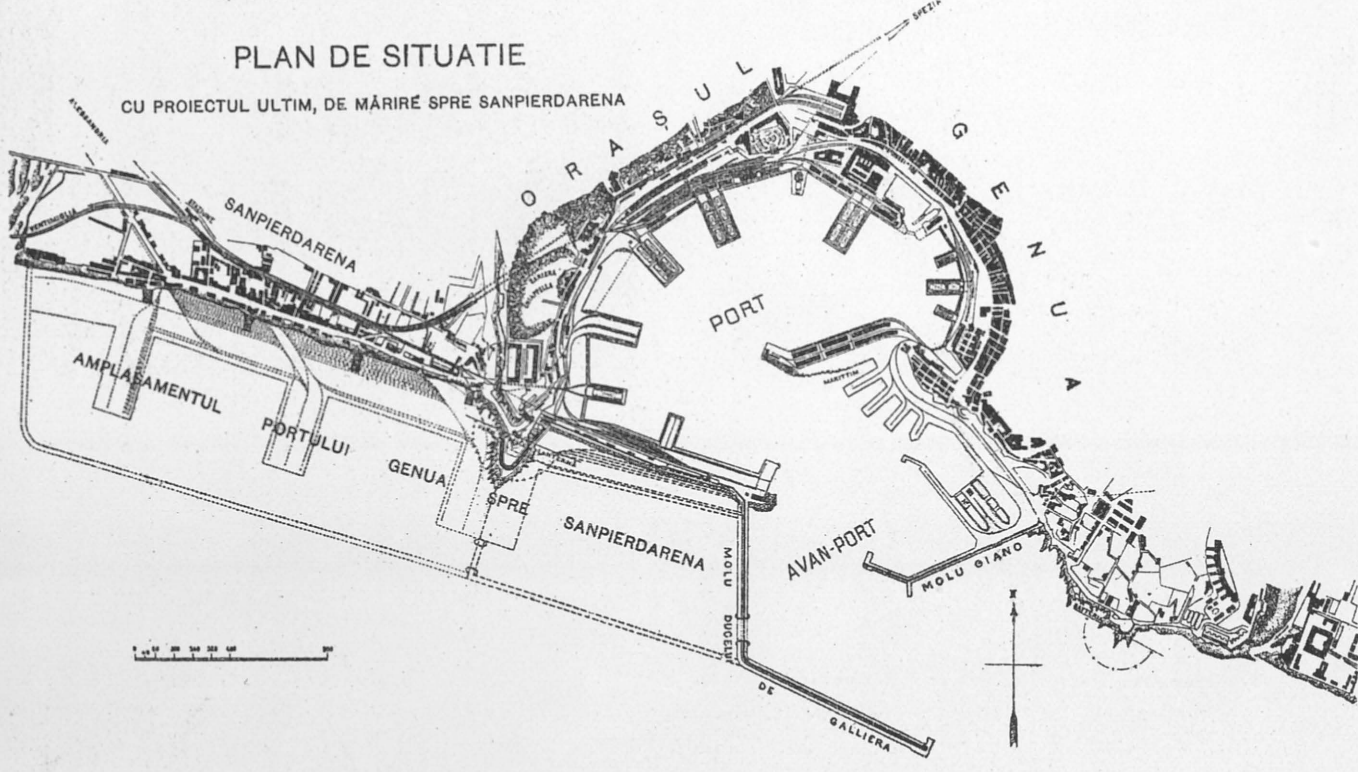

PORTUL GENUA

PLAN DE SITUATIE

CU PROIECTUL ULTIM, DE MĂRIRE SPRE SANPIERDARENA