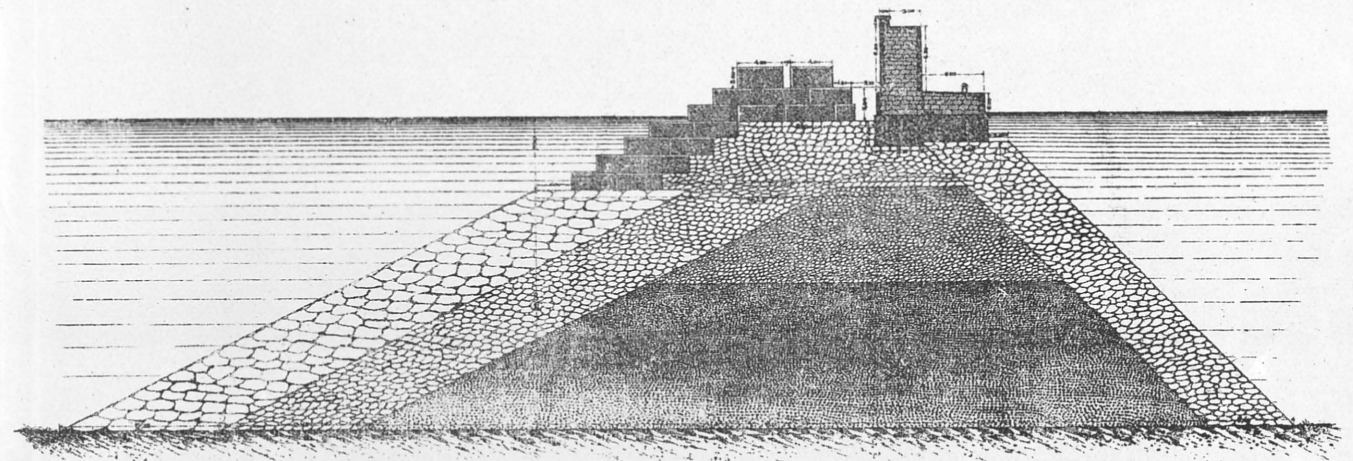

PORTUL NEAPOL ȘI LIVORNO

PRELUNGIREA MOLULUI ST VINCENZO

PROFIL TYP AL DIGULUI DESPRE LARG.