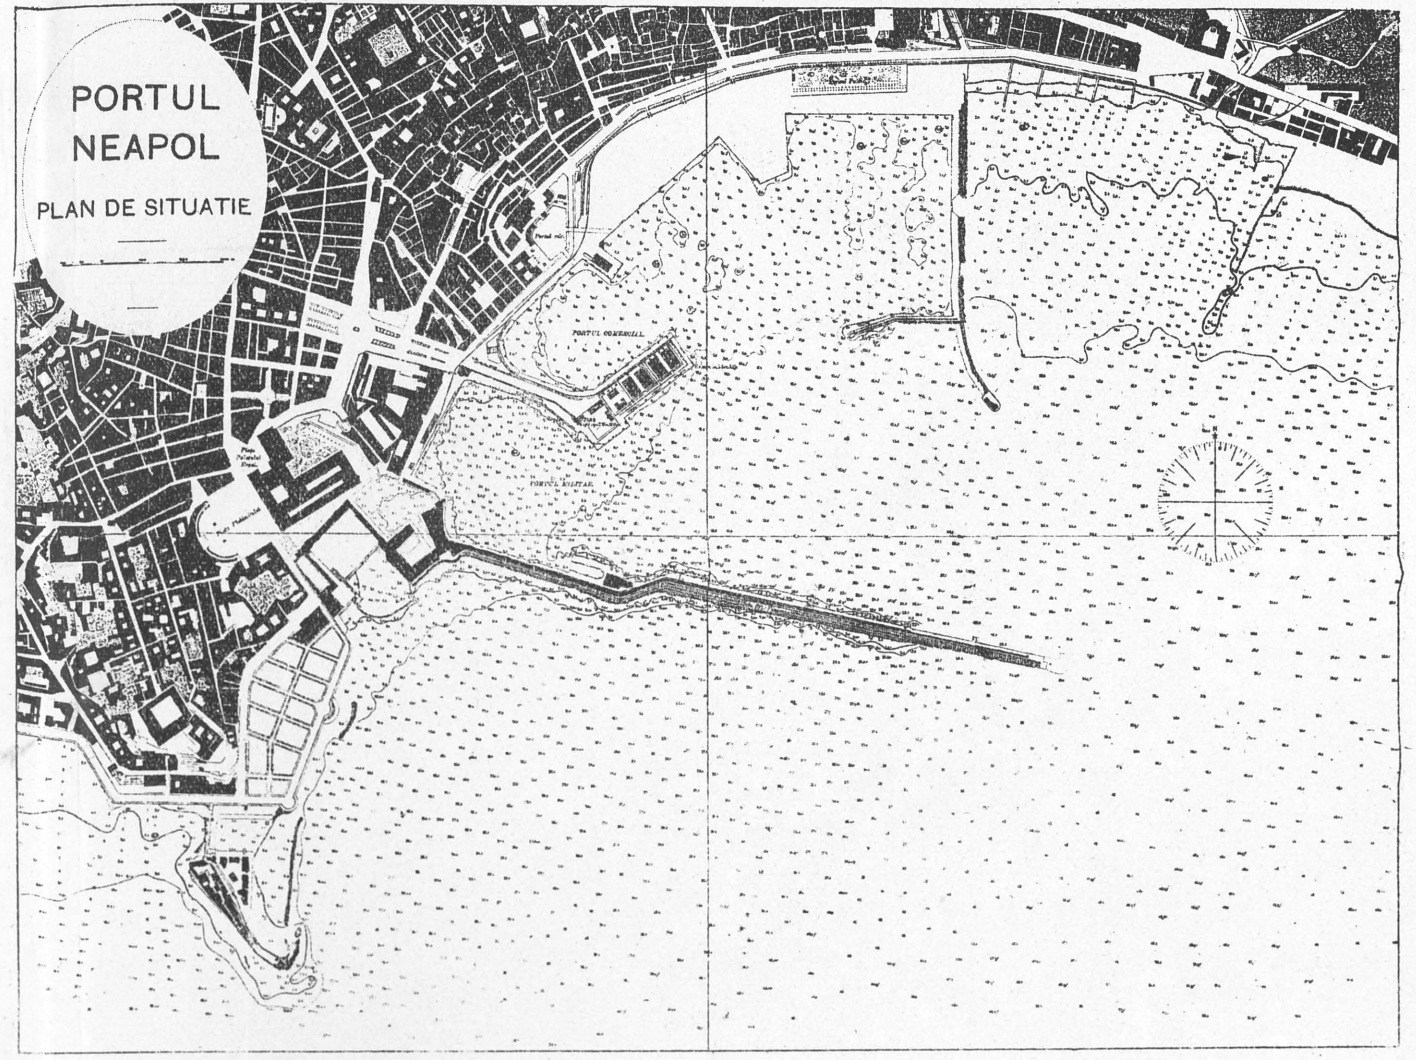

PORTUL GENUA

PLAN DE SITUATIE