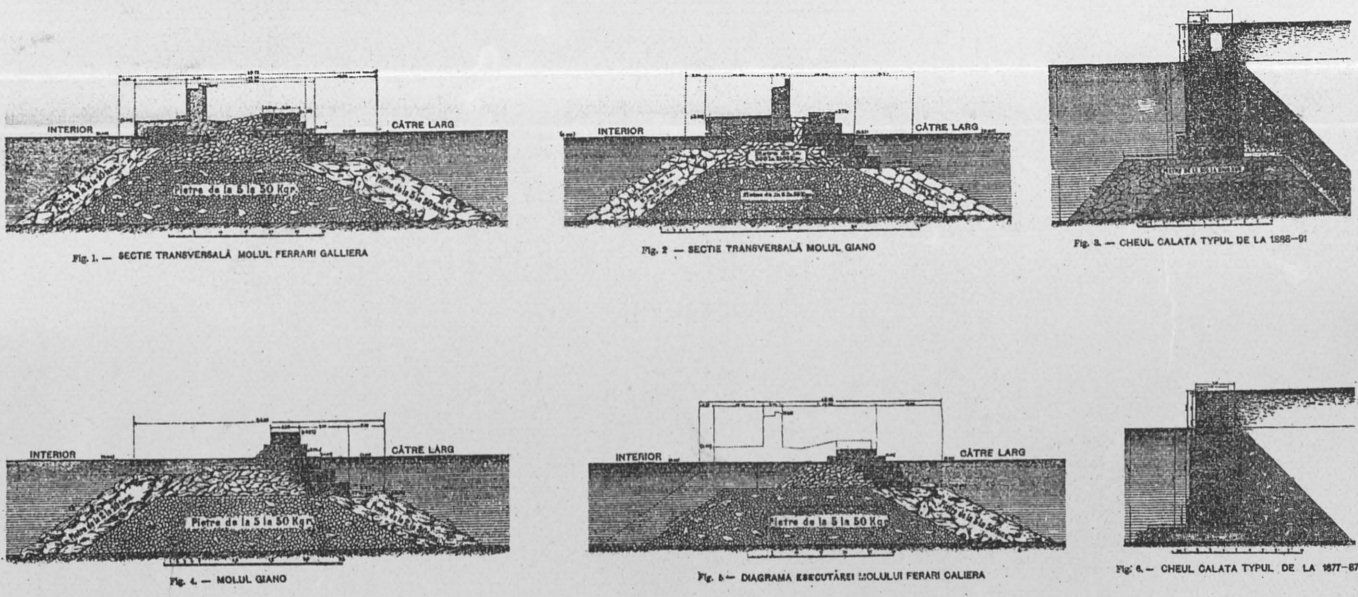

PORTUL GENUA

SECȚII TRANSVERSALE.