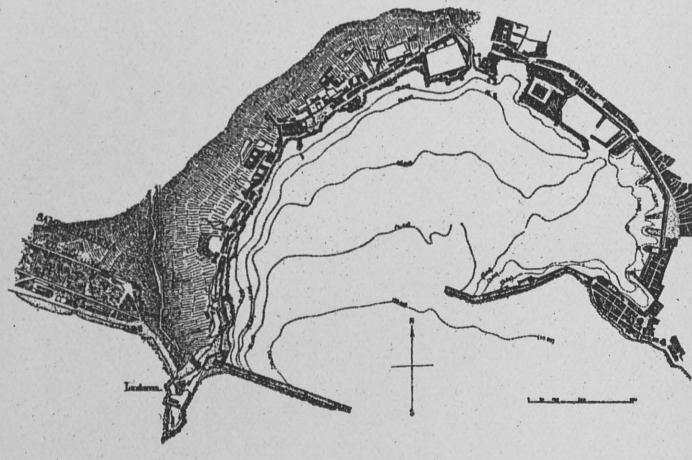

PORTUL GENUA

VEDERE ÎN PLAN A PORTULUI DIN ANUL 1901