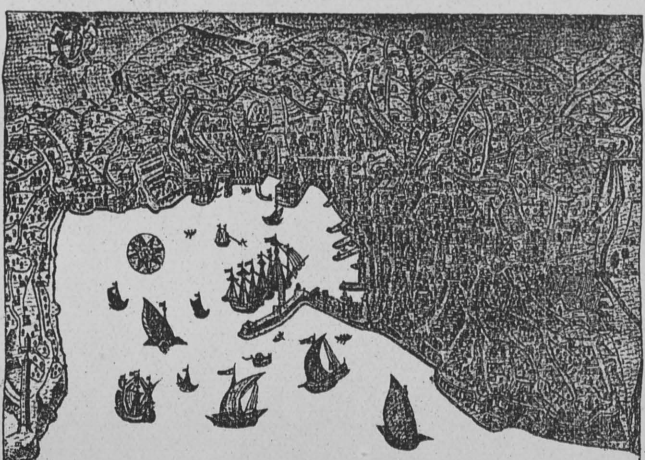

PORTUL GENUA

VEDERE ÎN PLAN A PORTULUI DIN ANUL 1901