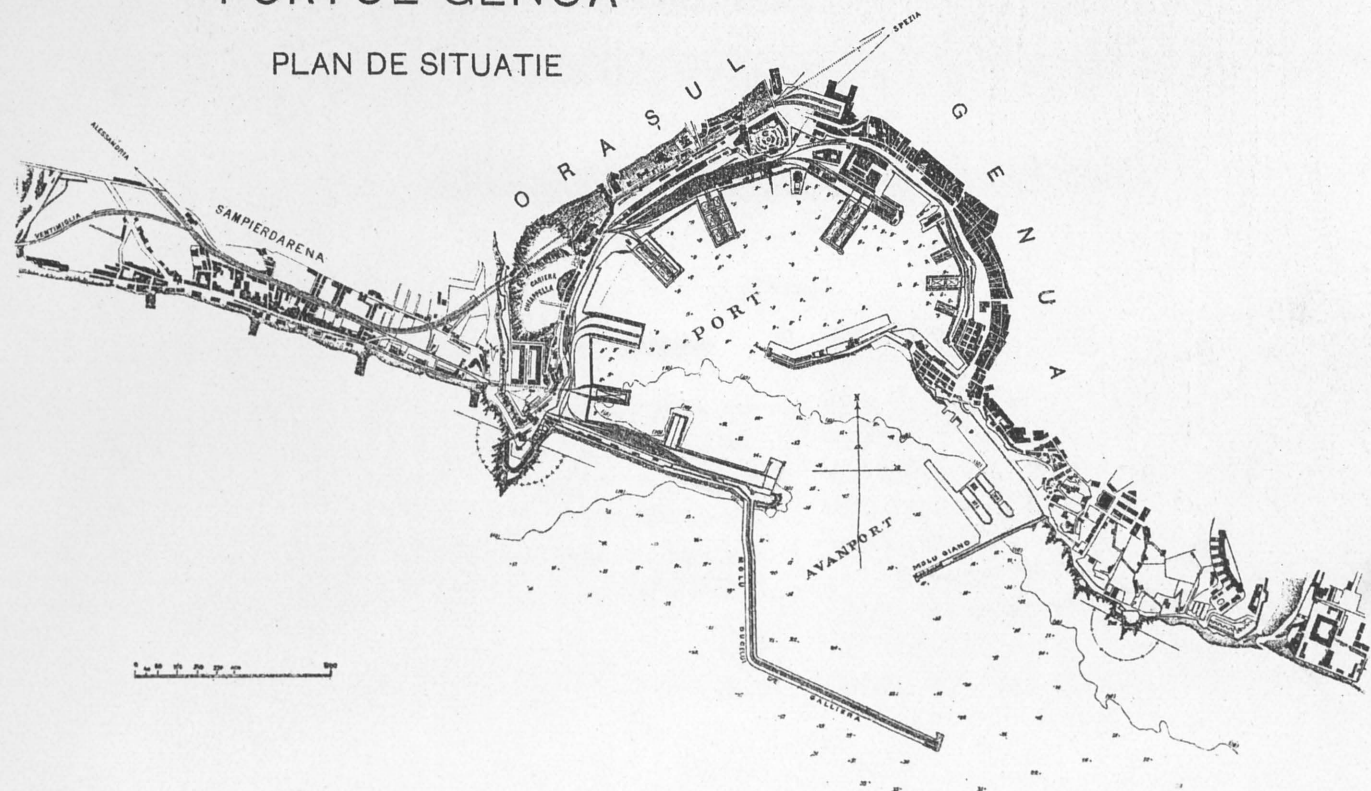

PORTUL GENUA

PLAN DE SITUATIE