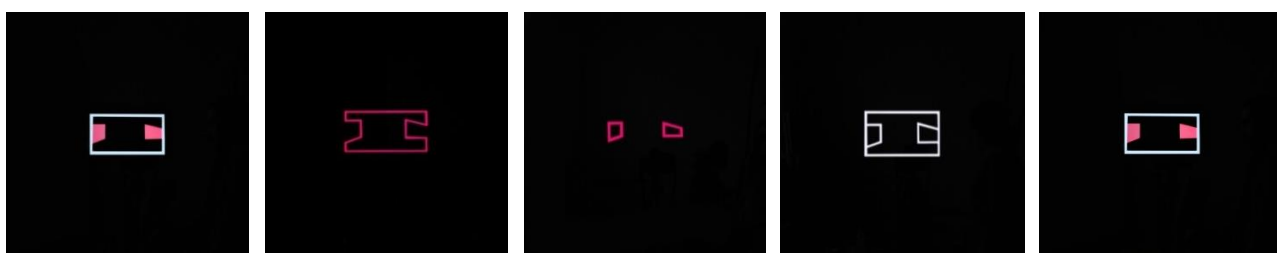

0733 681 344
alexandruiliescu14@gmail.com

„De la subiect, obiectul”
(2016-2017)

Tehnică: instalație
Dimensiunea: 100x100x45 cm + 30x35x145 cm + 6 x modul 50x50 cm

„Semn”
(2017)

Tehnică: instalație
Dimensiunea: 5 x modul 50x50 cm