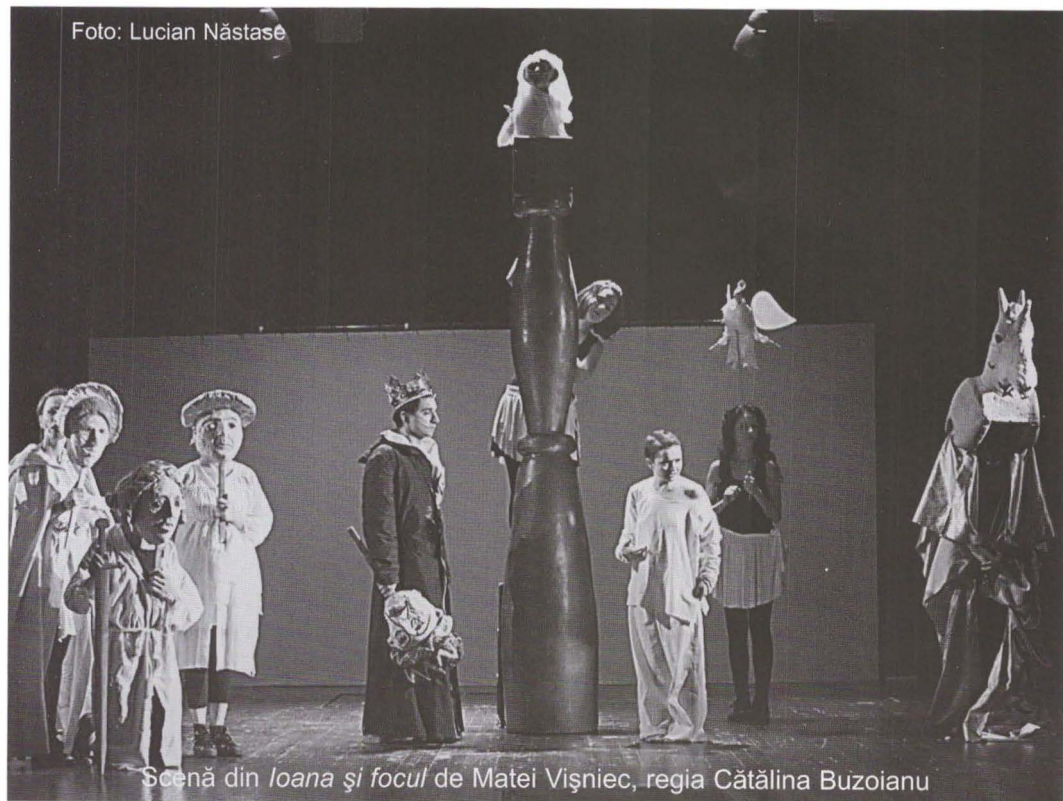

FESTIVALUL NAȚIONAL DE TEATRU ÎN IMAGINI

Foto: Lucian Năstase

Scenă din *Ioana și focul* de Matei Vișniec, regia Cătălina Buzoianu

Foto: Nicu Cherciu

Scenă din *Cântăreața cheală* de Eugen Ionescu, regia Tompa Gábor

Foto: Antal Botond

Irina TÖRÖK în *Cântăreața cheală* de Eugen Ionescu, regia Alexandru Dabija

Foto: Andu Dumitrescu

Scenă din *Krum* de Hanoch Levin, regia Theodor Cristian PopescuScenă din *Sinucigașul* de Nikolai Erdman, regia Felix Alexa

Foto: Tudor Predescu

Scenă din *Prințesa Turandot* după Carlo Gozzi, regia Andriy Zholdak

Foto: C. Mihaela, M. Ghenescu

Scenă din *Furtuna* de William Shakespeare, regia Cristi Juncu

Scenă din *Trei surori* de Cehov, regia Tompa Gábor