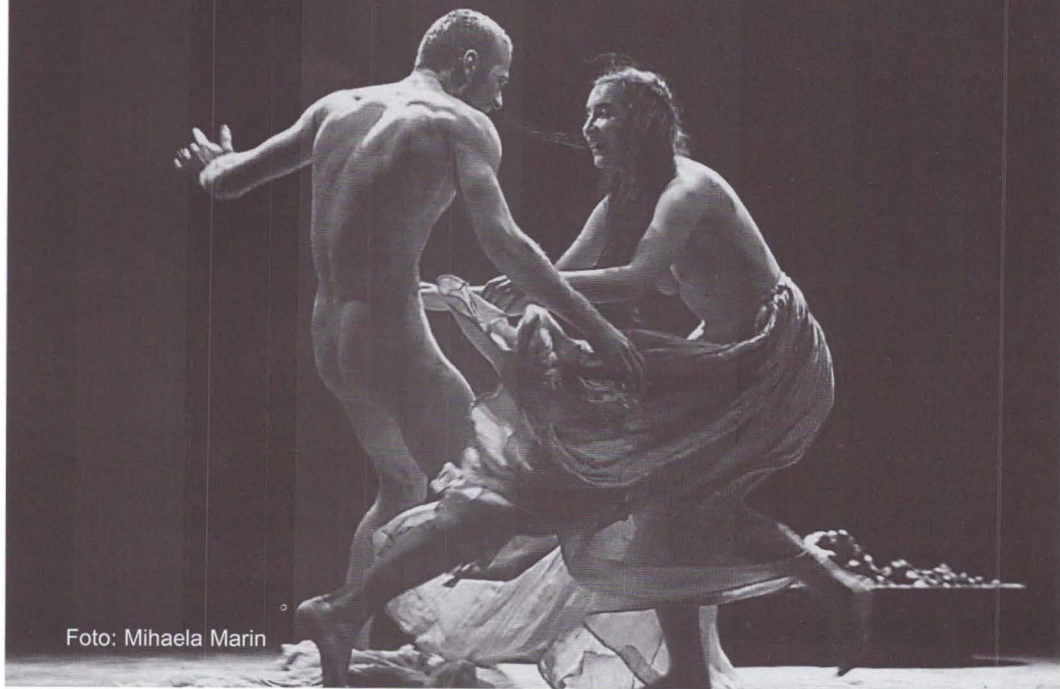

FESTIVALUL NAȚIONAL DE TEATRU ÎN IMAGINI

Foto: Lucian Năstase

Scenă din *Ioana și focul* de Matei Vișniec, regia Cătălina Buzoianu

Foto: Nicu Cherciu

Scenă din *Cântăreața cheală* de Eugen Ionescu, regia Tompa Gábor

Maria GÂRBOVAN și Cosmin MAXIM în *Lapte negru* de Vasili Sigariiev, regia Claudiu Goga

Mariana MIHUȚ și Valeria SECIU în *Lear* de William Shakespeare, regia Andrei Șerban

Foto: Cosmin Ardeleanu

Scenă din *Epopoea lui Ghilgameș*, versiunea teatrală și regia Dragoș Galgoțiu