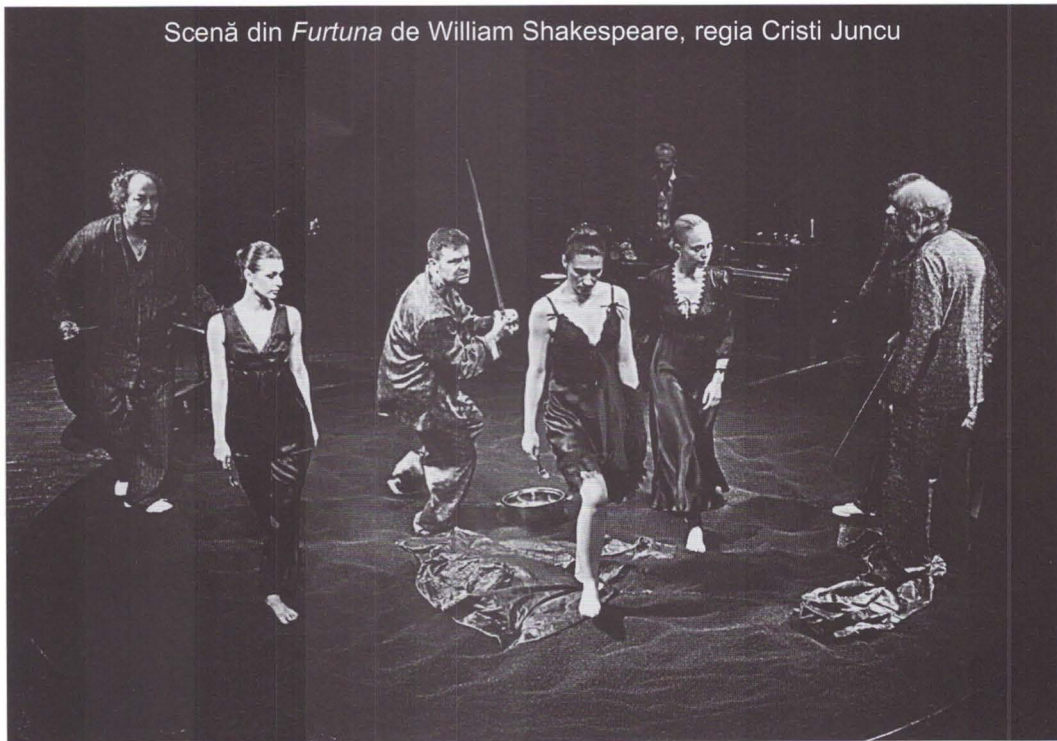

FESTIVALUL NAȚIONAL DE TEATRU ÎN IMAGINI

Foto: Lucian Năstase

Scenă din *Ioana și focul* de Matei Vișniec, regia Cătălina Buzoianu

Foto: Nicu Cherciu

Scenă din *Cântăreața cheală* de Eugen Ionescu, regia Tompa Gábor

Foto: Antal Botond

Irina TÖRÖK în *Cântăreața cheală* de Eugen Ionescu, regia Alexandru Dabija

Foto: Andu Dumitrescu

Scenă din *Krum* de Hanoch Levin, regia Theodor Cristian PopescuScenă din *Sinucigașul* de Nikolai Erdman, regia Felix Alexa

Foto: Tudor Predescu

Scenă din *Prințesa Turandot* după Carlo Gozzi, regia Andriy Zholdak

Foto: C. Mihaela, M. Ghenescu

Scenă din *Furtuna* de William Shakespeare, regia Cristi Juncu

Scenă din *Trei surori* de Cehov, regia Tompa Gábor