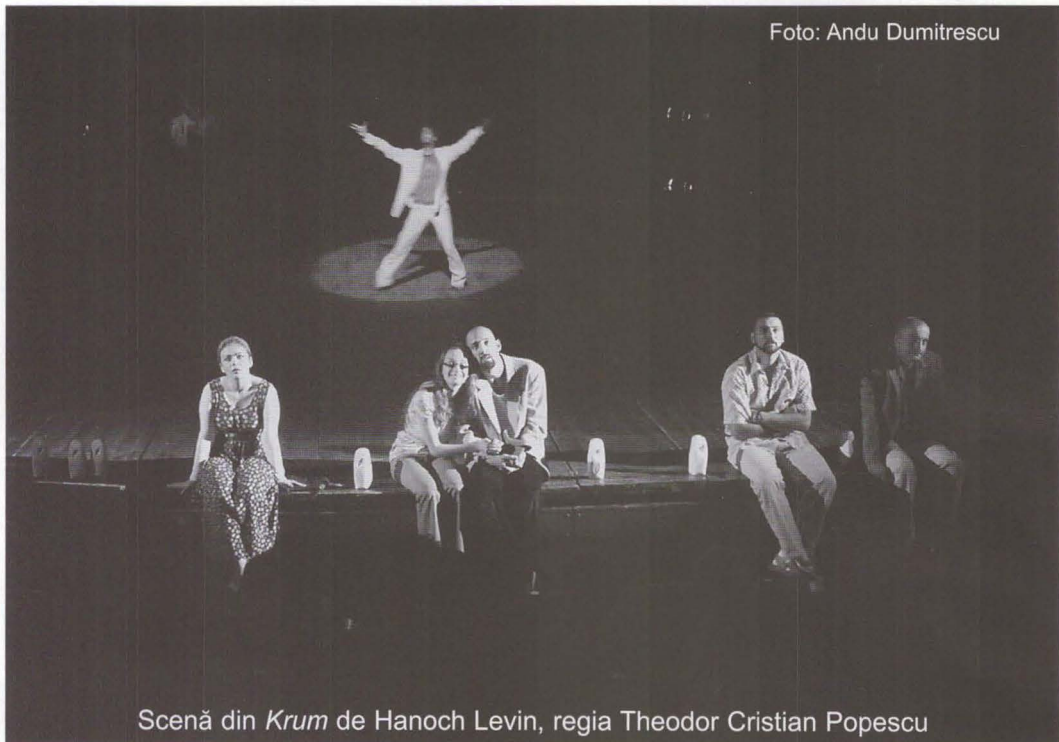

FESTIVALUL NAȚIONAL DE TEATRU ÎN IMAGINI

Foto: Lucian Năstase

Scenă din *Ioana și focul* de Matei Vișniec, regia Cătălina Buzoianu

Foto: Nicu Cherciu

Scenă din *Cântăreața cheală* de Eugen Ionescu, regia Tompa Gábor

Foto: Antal Botond

Irina TÖRÖK în *Cântăreața cheală* de Eugen Ionescu, regia Alexandru Dabija

Foto: Andu Dumitrescu

Scenă din *Krum* de Hanoch Levin, regia Theodor Cristian PopescuScenă din *Sinucigașul* de Nikolai Erdman, regia Felix Alexa

Foto: Tudor Predescu

Scenă din *Prințesa Turandot* după Carlo Gozzi, regia Andriy Zholdak

Foto: C. Mihaela, M. Ghenescu

Scenă din *Furtuna* de William Shakespeare, regia Cristi Juncu

Scenă din *Trei surori* de Cehov, regia Tompa Gábor